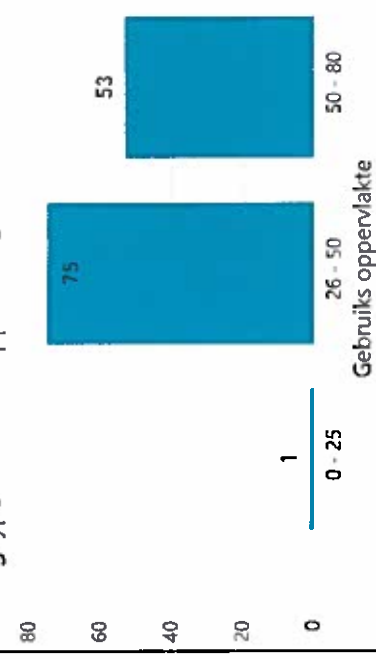

WoningType - Gebruiksoppervlakte