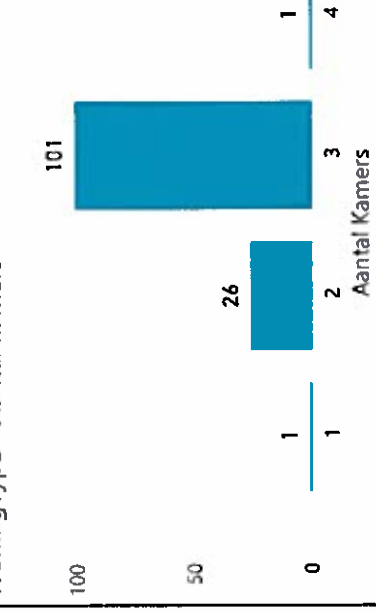

Duur van Contract - Lopend contract

Duur van Contracten - beëindigde contracten

Complexnaam
VvE Brede Vogelstraat 1 - 34

Verdeling leeftijd

Huurhoogte - Max. mogelijke huur

Huurhoogte - Lopend contract

Aantal mutaties

WoningType - Gebruiksoppervlakte

WoningType - Aantal kamers

Aantal per contractsoort