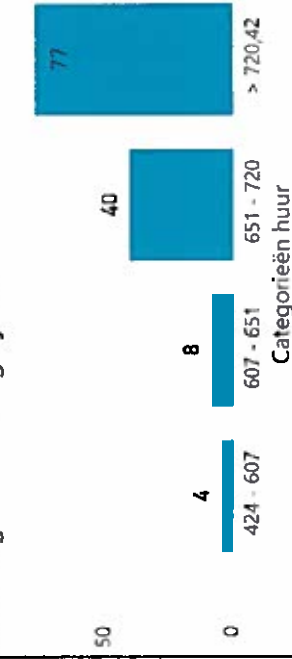

Duur van Contract - Lopend contract

Duur van Contracten - beëindigde contracten

Complexnaam
VvE Brede Vogelstraat 1 - 34

Verdeling leeftijd

Huurhoogte - Max. mogelijke huur

Huurhoogte - Lopend contract

Aantal mutaties

WoningType - Gebruiksoppervlakte

WoningType - Aantal kamers

Aantal per contractsoort