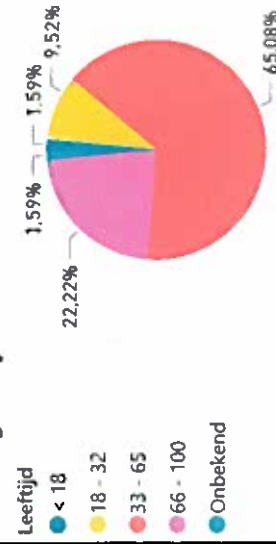

Duur van Contract - Lopend contract

Duur van Contracten - beëindigde contracten

Complexnaam
VvE Brede Vogelstraat 1 - 34

Verdeling leeftijd

Huurhoogte - Max. mogelijke huur

Huurhoogte - Lopend contract

Aantal mutaties

WoningType - Gebruiksoppervlakte

WoningType - Aantal kamers

Aantal per contractsoort