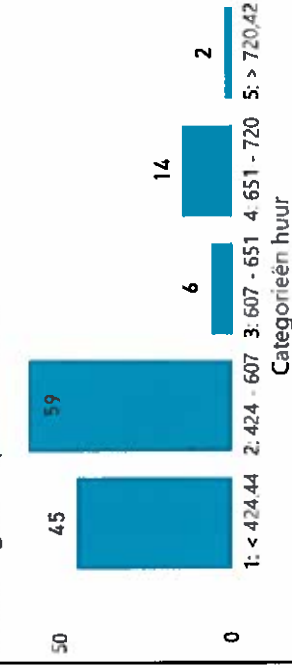

Duur van Contract - Lopend contract

Duur van Contracten - beëindigde contracten

Complexnaam
VvE Brede Vogelstraat 1 - 34

Verdeling leeftijd

Huurhoogte - Max. mogelijke huur

Huurhoogte - Lopend contract

Aantal mutaties

WoningType - Gebruiksoppervlakte

WoningType - Aantal kamers

Aantal per contractsoort