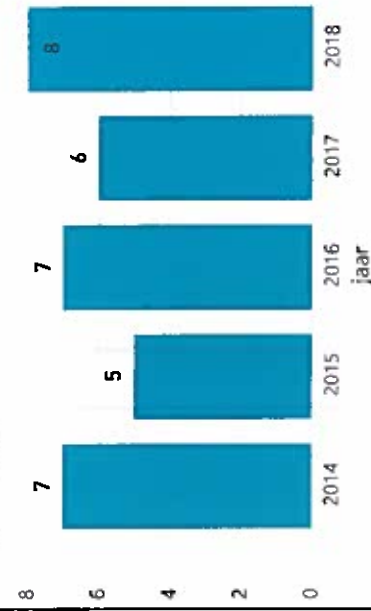

Duur van Contract - Lopend contract

Duur van Contracten - beëindigde contracten

Complexnaam
VvE Brede Vogelstraat 1 - 34

Verdeling leeftijd

Huurhoogte - Max. mogelijke huur

Huurhoogte - Lopend contract

Aantal mutaties