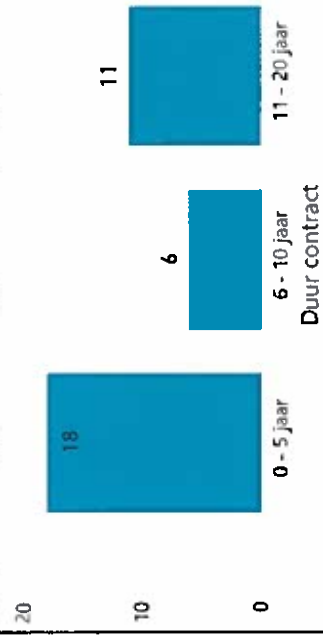

Duur van Contract - Lopend contract

Duur van Contracten - beëindigde contracten

Complexnaam
VvE Brede Vogelstraat 1 - 34

Verdeling leeftijd

Huurhoogte - Max. mogelijke huur

Huurhoogte - Lopend contract

Aantal mutaties

WoningType - Gebruiksoppervlakte

WoningType - Aantal kamers

Aantal per contractsoort